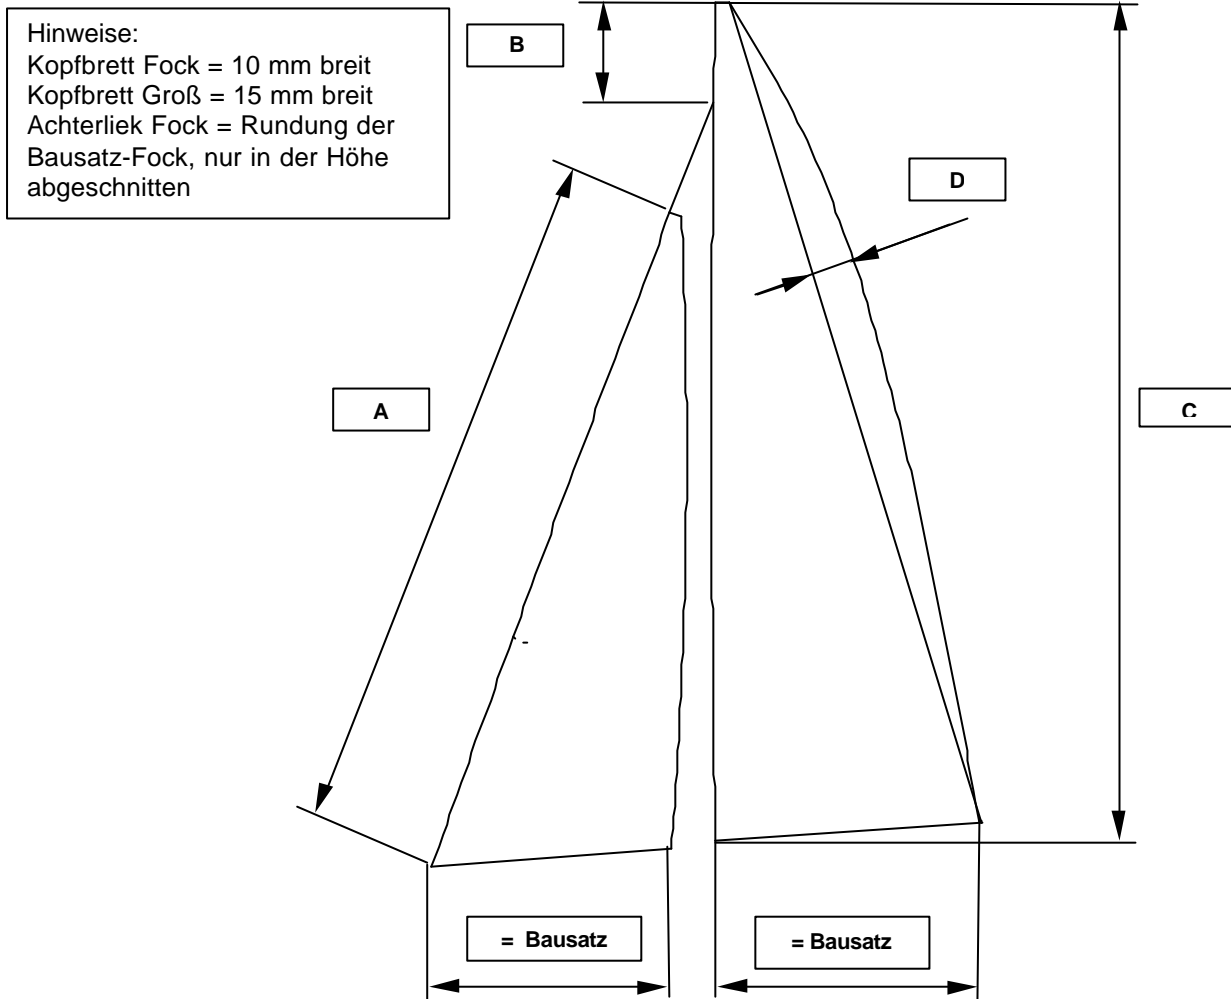

MICRO MAGIC Vorschläge zu kleineren Segelsätzen

von Thomas Dreyer 2002-07-02

Maßskizze:

Maßtabelle

Der dargestellte Segelsatz SCHWARZ ist der Bausatz-Segelsatz als Grundlage (= 100% = Standard = A-Rigg), wie er auch in den Klassenregeln beschrieben ist.

	Segel BLAU	Segel PINK	Segel GRUEN	Segel ROT
A	515	475	425	370
B	80	85	95	75
C	605	560	510	415
D	25	25	25	30

Alle Maße in ca. mm

Mögliche Kombinationen:

2 Segelsätze:	Standard und GRUEN	als preiswerteste Lösung
3 Segelsätze:	Standard + PINK + ROT	als allgemeine Lösung
	Standard + BLAU + GRUEN	für überwiegende Leichtwindgebiete

Segelzeichnung: